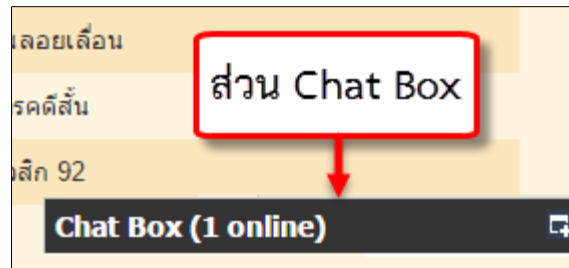

สลับค่าก่อน สลับค่าถัดไป

วันที่ 6 มีนาคม 2558

เลือกดูผัง รายการตามวัน

ดูผังรายการ ล่วงหน้า

เวลา	รายการ
06:00 - 06:15	ธรรมะเพื่อชีวิต
06:15 - 06:30	หน้าต่างบ้านเช้า
06:30 - 07:00	เส้นทางทำกิน
07:30 - 08:00	ภาษาต่างประเทศ
08:00 - 09:00	รอบรู้เสมา
09:10 - 10:00	หยิบมาเล่าเอามาฝาก
10:10 - 11:00	ทีวี 92
11:15 - 12:00	ดนตรีกันต์
12:30 - 13:00	ก้าวไกลไปกับการศึกษาไทย
13:00 - 14:00	ตามตะวัน
14:10 - 15:00	ตามตะวัน
15:10 - 15:30	ตามตะวัน
15:30 - 16:00	เพลินวรรณกรรม
16:10 - 17:00	เพื่อนยามเย็น
17:00 - 18:00	โลมา... สันลา
18:20 - 18:30	นารูเรื่องไอที
18:30 - 19:00	โลกกว้างทางการศึกษา
19:30 - 20:00	แบ่งปันเรื่องดีดี
20:30 - 21:00	นมค ความสุข
22:00 - 23:00	บุหลันลอยเลื่อน
23:00 - 23:05	สารคดีสั้น
23:05 - 00:00	มิวสิก 92

แสดงผังรายการ ออกอากาศสด

Chat Box

Chat Box

ภาพที่ 3 หน้าจอฟังรายการสด

1.1 ส่วน Chat Box

ภาพที่ 4 แสดงไอคอน Chat Box

ผู้เข้าชมเว็บไซต์สามารถพูดคุยกับผู้จัดรายการวิทยุในขณะนั้นได้ โดยต้องเป็นสมาชิกของเว็บไซต์และลงทะเบียนเข้าสู่ระบบก่อนถึงจะมีสิทธิ์แสดงความคิดเห็นใน Chat Box ได้

ภาพที่ 5 แสดงส่วน Chat Box

2. เมนูย่อยรายการย้อนหลัง

เป็นเมนูสำหรับให้ผู้เข้าชมเว็บไซต์เข้ามาเลือกฟังรายการวิทยุที่ออกอากาศไปแล้ว สามารถเลือกวัน-เวลาของรายการย้อนหลังที่ต้องการฟังได้ สามารถคลิกเลือกฟังเฉพาะรายการย้อนหลังที่ต้องการได้